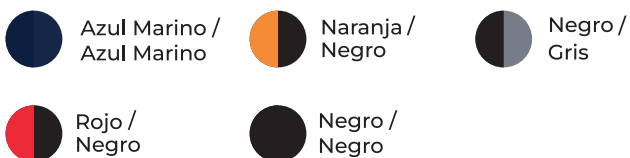

Gris Jaspe

* 90% Algodón - 10% Poliéster

Sudadera	Tallas	Mayoreo	Mayoreo con iva	Menudeo con iva
Blanca	S - XL	\$83.80	\$97.21	\$126.37
Color	S - XL	\$92.90	\$107.76	\$140.09

•Capitonado

•Shell

Composición

Vista A • 100% Nylon
 Vista B • 95% Poliéster
 • 5% Elastano

Técnicas de decorado

- Serigrafía
- Bordado
- Vinil Textil
- Termotransferencia
- Dtf

CAPITONADO / SOFT SHELL

Chaleco Doble Vista Unisex

100% Nylon / 95% Poliéster / 5% Elastano